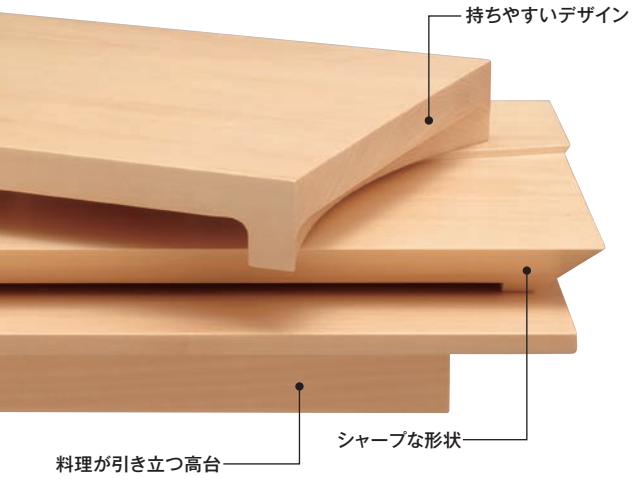

# 和食

日本の和食を世界の人々へ。  
シンプルで美しい形状の、料理が引き立つ  
盛台シリーズです。

料理が引き立つ高台

シャープな形状

持ちやすいデザイン

**WA-201** 高台盛器(大)  
900×180×40 ¥20,000

**WA-202** 高台盛器(中)  
600×180×40 ¥15,500

**WA-203** 高台盛器(小)  
300×180×40 ¥9,000