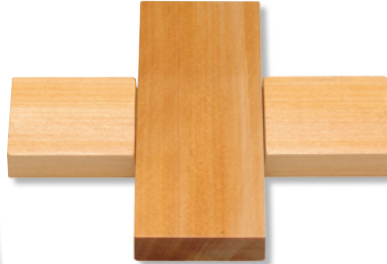

# フードプレート

盛器、プレート、ともに単体でも使える便利な  
フードプレート。変化に富んだ料理の  
盛りつけはもちろん、陶器やガラス等の小物を  
添えることで演出効果もアップします。

材質：アガチス ウレタン塗装  
※意匠登録

※ステン小皿・陶器は別売  
※ガラス小鉢は参考出品

**FF-801** フードプレートセット 271×271×38 **¥7,700**  
●盛器(FF-801M)内255×255×23 ¥4,700  
●プレート(FF-401)組合せ2枚 ¥3,000

**FF-801M** 盛器 内255×255×23 **¥4,700**

**FF-802** フードプレートセット 271×186×38 **¥5,300**  
●盛器(FF-802M)内255×170×23 ¥3,800  
●プレート(FF-401)253×84×20 ¥1,500

プレート(FF-401)組合せ2枚 ¥3,000

**FF-401** プレート 253×84×20 **¥1,500**

**FF-802M** 盛器 内255×170×23 **¥3,800**

**FF-403** 3ツ仕切プレート  
253×84×20(68×68×10) **¥1,800**

**FF-811** フードプレートセット 271×271×38 **¥8,400**  
●盛器(FF-811M)内255×255×23 ¥5,000  
●プレート(FF-411)組合せ2枚 ¥3,400

**FF-811M** 盛器 内255×255×23 **¥5,000**