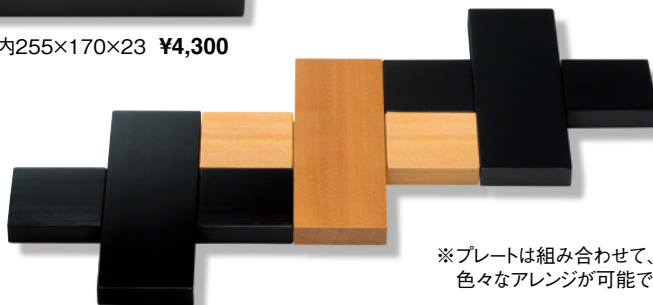

**FF-802M** 盛器 内255×170×23 **¥3,800**

**FF-403** 3ツ仕切プレート  
253×84×20(68×68×10) **¥1,800**

**FF-811** フードプレートセット 271×271×38 **¥8,400**  
●盛器(FF-811M)内255×255×23 ¥5,000  
●プレート(FF-411)組合せ2枚 ¥3,400

**FF-811M** 盛器 内255×255×23 **¥5,000**

**FF-812** フードプレートセット 271×186×38 **¥6,300**  
●盛器(FF-812M)内255×170×23 ¥4,300  
●3ツ仕切プレート(FF-413)253×84×20 ¥2,000

プレート(FF-411)組合せ2枚 ¥3,400

**FF-411** プレート 253×84×20 **¥1,700**

**FF-812M** 盛器 内255×170×23 **¥4,300**

**FF-413** 3ツ仕切プレート  
253×84×20(68×68×10) **¥2,000**

※プレートは組み合わせて、  
色々なアレンジが可能です。