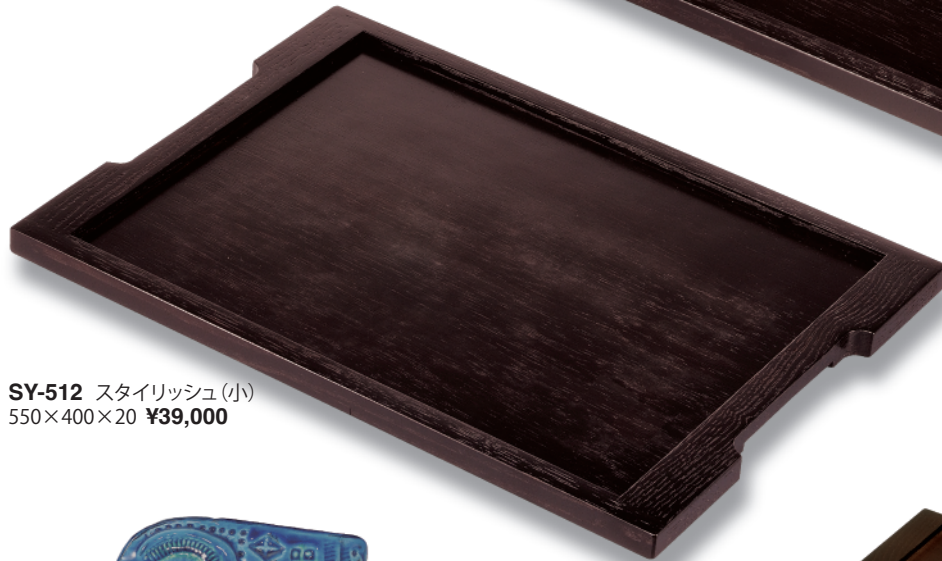

スタイリッシュ

新感覚の指掛けが特徴の、スタッキング性に優れた軽量で使いやすいトレイです。グリップも良くサービスに安心感があります。

SY-511 スタイリッシュ(大)
680×450×20 **¥43,000**

SY-512 スタイリッシュ(小)
550×400×20 **¥39,000**

ONF-523 トレイ(大)
430×300×15 **¥12,500**

ONF-521 トレイ(大)
430×300×15 **¥12,000**

ONF-524 トレイ(小)
400×260×15 **¥12,000**

ONF-522 トレイ(小)
400×260×15 **¥11,000**

スタッキング性に優れた形状です。