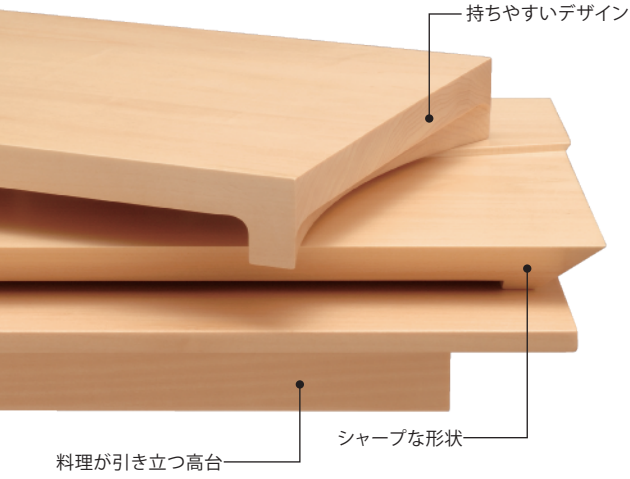

MADE IN JAPAN

和 食

日本の和食を世界の人々へ。
シンプルで美しい形状の、料理が引き立つ
盛台シリーズです。

WA-201 高台盛器 (大)
900×180×40 ¥21,500

WA-202 高台盛器 (中)
600×180×40 ¥16,500

WA-203 高台盛器 (小)
300×180×40 ¥9,600